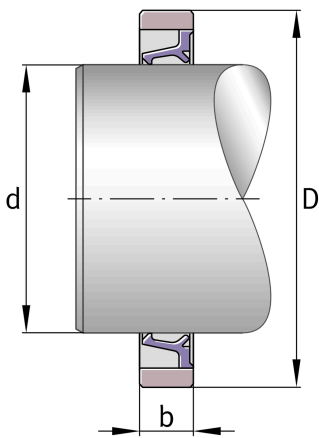

## SD30X40X4 [↗](#)

Радиальное уплотнение вала

Уплотнительное кольцо

#### Основные размеры и рабочие характеристики

D	40 mm	Наружный диаметр
≈m	2,04 g	Вес

#### Основные размеры

B	4 mm	Width
---	------	-------