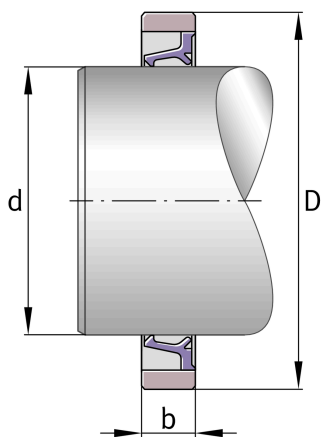

SD22X30X4 [↗](#)

Радиальное уплотнение вала

Уплотнительное кольцо

Техническая информация

Основные размеры и рабочие характеристики

D	30 mm	Наружный диаметр
≈m	1,19 g	Вес

Основные размеры

B	4 mm	Width
---	------	-------