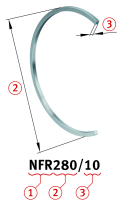

FAG

NFR720/29,5

Кольцо корпуса

Упорные кольца, фиксированная опора

Техническая информация

Основные размеры и рабочие характеристики

d	720 mm	Наружный диаметр
b	29,5 mm	Толщина
≈m	5,5 kg	Вес