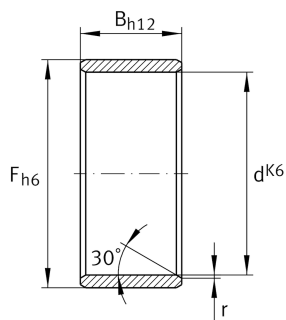

Техническая информация

Ваш текущий вариант продукта

Special features	Without	без

Основные размеры и рабочие характеристики

d	7 mm	Диаметр отверстия
B	10,5 mm	Ширина
	30 °	Угол фаски
≈m	3,12 g	Вес