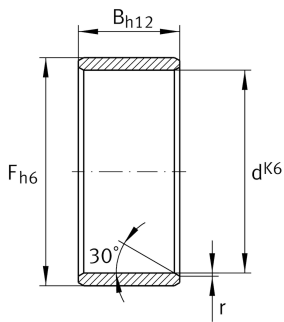

LR30X35X16,5 [↗](#)

Внутреннее кольцо

Внутреннее кольцо LR, цилиндрическое

Техническая информация

Ваш текущий вариант продукта

Special features	Without	без
------------------	---------	-----

Основные размеры и рабочие характеристики

d	30 mm	Диаметр отверстия
B	16,5 mm	Ширина
	30 °	Угол фаски
≈m	32 g	Вес