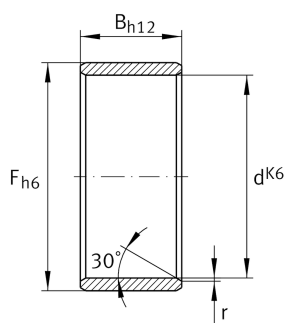

LR22X28X20,5 [↗](#)

Внутреннее кольцо

Внутреннее кольцо LR, цилиндрическое

Техническая информация

Ваш текущий вариант продукта

Special features	Without	без
------------------	---------	-----

Основные размеры и рабочие характеристики

d	22 mm	Диаметр отверстия
B	20,5 mm	Ширина
	30 °	Угол фаски
≈m	0,038 kg	Вес