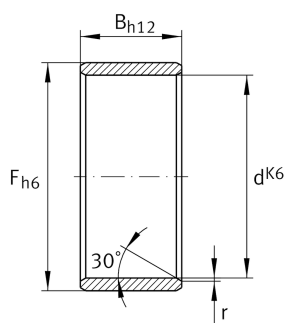

LR12X15X16,5 [↗](#)

Внутреннее кольцо

Внутреннее кольцо LR, цилиндрическое

Техническая информация

Ваш текущий вариант продукта

Special features	Without	без
------------------	---------	-----

Основные размеры и рабочие характеристики

d	12 mm	Диаметр отверстия
B	16,5 mm	Ширина
	30 °	Угол фаски
≈m	8 g	Вес