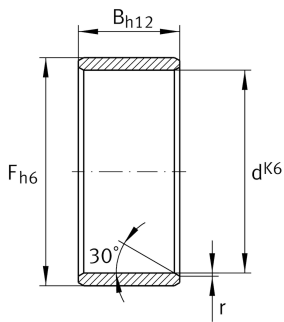

LR12X15X12,5 [↗](#)

Внутреннее кольцо

Внутреннее кольцо LR, цилиндрическое

Техническая информация

Ваш текущий вариант продукта

Special features	Without	без
------------------	---------	-----

Основные размеры и рабочие характеристики

d	12 mm	Диаметр отверстия
B	12,5 mm	Ширина
	30 °	Угол фаски
≈m	6 g	Вес