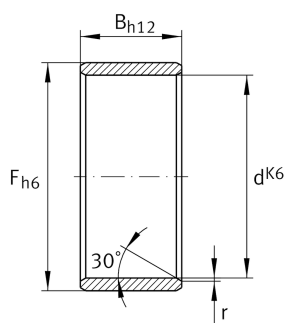

LR12X15X12,5 [↗](#)

Внутреннее кольцо

Внутреннее кольцо LR, цилиндрическое

Техническая информация

Ваш текущий вариант продукта

Special features	Without	без
------------------	---------	-----

Основные размеры и рабочие характеристики

d	12 mm	Диаметр отверстия
B	12,5 mm	Ширина
	30 °	Угол фаски
≈m	6 g	Вес