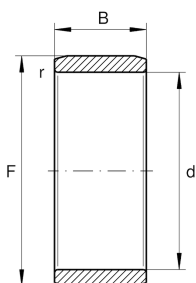

IR33X37X13-XL [↗](#)

Внутреннее кольцо

Внутреннее кольцо IR...XL,
цилиндрическое

X-life

Техническая информация

Ваш текущий вариант продукта

Special features	Without	без
------------------	---------	-----

Основные размеры и рабочие характеристики

d	33 mm	Диаметр отверстия
B	13 mm	Ширина
	0 mm	Диаметр дорожки качения, верхнее отклонение
	-0,009 mm	Диаметр дорожки качения, нижнее отклонение
r min	0,3 mm	Мин. размер монтажной фаски
m	21,3 g	Вес