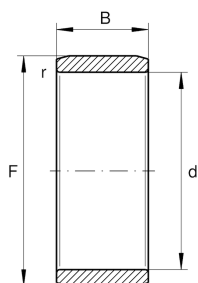

IR30X37X18-XL [↗](#)

Внутреннее кольцо

Внутреннее кольцо IR.-XL,
цилиндрическое

X-life

Техническая информация

Ваш текущий вариант продукта

Special features	Without	без
------------------	---------	-----

Основные размеры и рабочие характеристики

d	30 mm	Диаметр отверстия
B	18 mm	Ширина
	0,005 mm	Диаметр дорожки качения, верхнее отклонение
	-0,004 mm	Диаметр дорожки качения, нижнее отклонение
r min	0,6 mm	Мин. размер монтажной фаски
m	50,2 g	Вес