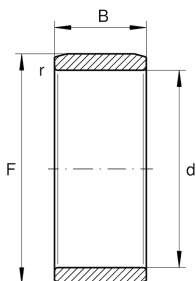

IR22X28X20,5-XL [↗](#)

Внутреннее кольцо

Внутреннее кольцо IR...XL,
цилиндрическое

X-life

Техническая информация

Ваш текущий вариант продукта

Lubrication hole	Without	без
Special features	Without	без

Основные размеры и рабочие характеристики

d	22 mm	Диаметр отверстия
B	20,5 mm	Ширина
	0 mm	Диаметр дорожки качения, верхнее отклонение
	-0,012 mm	Диаметр дорожки качения, нижнее отклонение
r min	0,3 mm	Мин. размер монтажной фаски
m	36 g	Вес