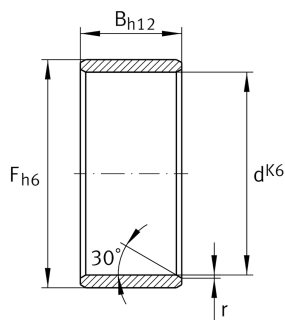

LR30X35X20,5 [↗](#)

Внутреннее кольцо

Внутреннее кольцо LR, цилиндрическое

Техническая информация

Ваш текущий вариант продукта

Lubrication hole	Without	без
Special features	Without	без

Основные размеры и рабочие характеристики

d	30 mm	Диаметр отверстия
F	35 mm	Диаметр дорожки качения внутреннего кольца
B	20,5 mm	Ширина
r _{min}	0,3 mm	Мин. размер монтажной фаски
	30 °	Угол фаски
≈m	39,8 g	Вес