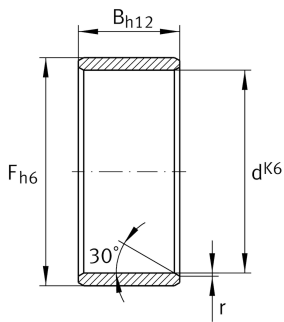

LR25X30X26,5 [↗](#)

Внутреннее кольцо

Внутреннее кольцо LR, цилиндрическое

Техническая информация

Ваш текущий вариант продукта

Lubrication hole	Without	без
Special features	Without	без

Основные размеры и рабочие характеристики

d	25 mm	Диаметр отверстия
F	30 mm	Диаметр дорожки качения внутреннего кольца
B	26,5 mm	Ширина
r _{min}	0,3 mm	Мин. размер монтажной фаски
	30 °	Угол фаски
≈m	0,044 kg	Вес