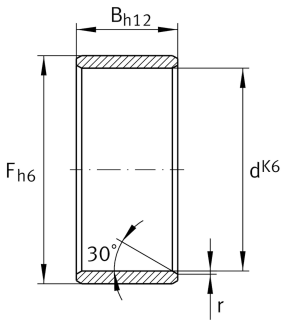

Техническая информация

Ваш текущий вариант продукта

Lubrication hole	Without	без
Special features	Without	без

Основные размеры и рабочие характеристики

d	17 mm	Диаметр отверстия
F	20 mm	Диаметр дорожки качения внутреннего кольца
B	16,5 mm	Ширина
r_{min}	0,3 mm	Мин. размер монтажной фаски
	30 °	Угол фаски
≈m	10,9 g	Вес