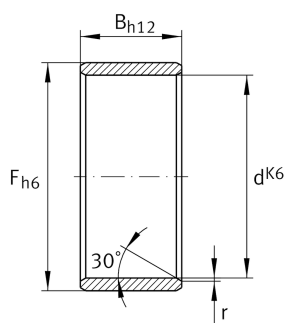

LR17X20X16,5 [↗](#)

Внутреннее кольцо

Внутреннее кольцо LR, цилиндрическое

Техническая информация

Ваш текущий вариант продукта

Lubrication hole	Without	без
Special features	Without	без

Основные размеры и рабочие характеристики

d	17 mm	Диаметр отверстия
F	20 mm	Диаметр дорожки качения внутреннего кольца
B	16,5 mm	Ширина
r _{min}	0,3 mm	Мин. размер монтажной фаски
	30 °	Угол фаски
≈m	10,9 g	Вес