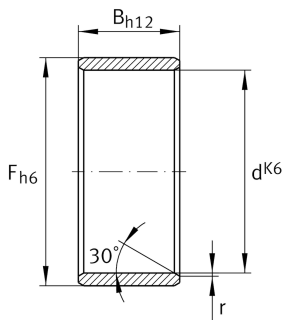

LR12X15X22,5 [↗](#)

Внутреннее кольцо

Внутреннее кольцо LR, цилиндрическое

Техническая информация

Ваш текущий вариант продукта

Lubrication hole	Without	без
Special features	Without	без

Основные размеры и рабочие характеристики

d	12 mm	Диаметр отверстия
F	15 mm	Диаметр дорожки качения внутреннего кольца
B	22,5 mm	Ширина
r _{min}	0,3 mm	Мин. размер монтажной фаски
	30 °	Угол фаски
≈m	10,9 g	Вес