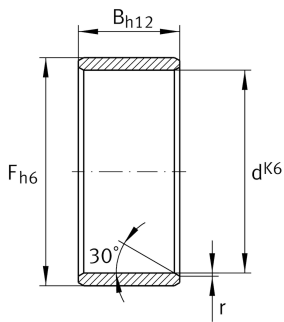

LR12X15X22,5 [↗](#)

Внутреннее кольцо

Внутреннее кольцо LR, цилиндрическое

Техническая информация

Ваш текущий вариант продукта

Lubrication hole	Without	без
Special features	Without	без

Основные размеры и рабочие характеристики

d	12 mm	Диаметр отверстия
F	15 mm	Диаметр дорожки качения внутреннего кольца
B	22,5 mm	Ширина
r _{min}	0,3 mm	Мин. размер монтажной фаски
	30 °	Угол фаски
≈m	10,9 g	Вес