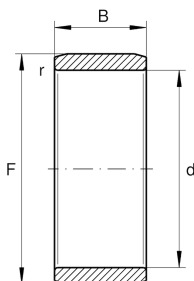

**IR90X105X63-XL** [↗](#)

Внутреннее кольцо

Внутреннее кольцо IR.-XL,
цилиндрическое

X-life

Техническая информация

Ваш текущий вариант продукта

| | | |
|------------------|---------|-----|
| Lubrication hole | Without | без |
| Special features | Without | без |

Основные размеры и рабочие характеристики

| | | |
|------------------|-----------|---|
| d | 90 mm | Диаметр отверстия |
| F | 105 mm | Диаметр дорожки качения внутреннего кольца |
| B | 63 mm | Ширина |
| | -0,014 mm | Диаметр дорожки качения, верхнее отклонение |
| | -0,027 mm | Диаметр дорожки качения, нижнее отклонение |
| r _{min} | 1,1 mm | Мин. размер монтажной фаски |
| m | 1,116 kg | Вес |