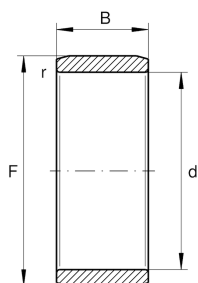

**IR90X100X30-XL**

Внутреннее кольцо

Внутреннее кольцо IR.-XL,
цилиндрическое

X-life

Техническая информация

Ваш текущий вариант продукта

Lubrication hole	Without	без
Special features	Without	без

Основные размеры и рабочие характеристики

d	90 mm	Диаметр отверстия
F	100 mm	Диаметр дорожки качения внутреннего кольца
B	30 mm	Ширина
	-0,014 mm	Диаметр дорожки качения, верхнее отклонение
	-0,027 mm	Диаметр дорожки качения, нижнее отклонение
r min	1 mm	Мин. размер монтажной фаски
m	0,339 kg	Вес