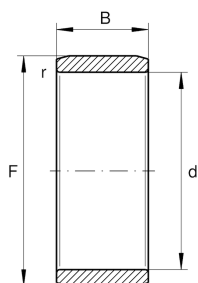

Техническая информация

Ваш текущий вариант продукта

Lubrication hole	Without	без
Special features	Without	без

Основные размеры и рабочие характеристики

d	50 mm	Диаметр отверстия
F	60 mm	Диаметр дорожки качения внутреннего кольца
B	28 mm	Ширина
	0 mm	Диаметр дорожки качения, верхнее отклонение
	-0,011 mm	Диаметр дорожки качения, нижнее отклонение
r min	1,1 mm	Мин. размер монтажной фаски
m	184 g	Вес