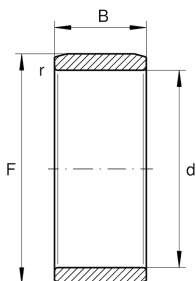

Техническая информация

Ваш текущий вариант продукта

Lubrication hole	Without	без
Special features	Without	без

Основные размеры и рабочие характеристики

d	50 mm	Диаметр отверстия
F	60 mm	Диаметр дорожки качения внутреннего кольца
B	25 mm	Ширина
	0 mm	Диаметр дорожки качения, верхнее отклонение
	-0,011 mm	Диаметр дорожки качения, нижнее отклонение
r_{min}	1 mm	Мин. размер монтажной фаски
m	0,163 kg	Вес