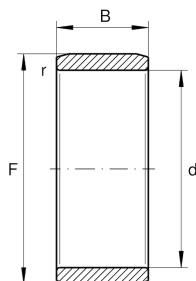

Техническая информация

Ваш текущий вариант продукта

Lubrication hole	Without	без
Special features	Without	без

Основные размеры и рабочие характеристики

d	30 mm	Диаметр отверстия
F	35 mm	Диаметр дорожки качения внутреннего кольца
B	16 mm	Ширина
	0,005 mm	Диаметр дорожки качения, верхнее отклонение
	-0,004 mm	Диаметр дорожки качения, нижнее отклонение
r_{min}	0,3 mm	Мин. размер монтажной фаски
m	27 g	Вес