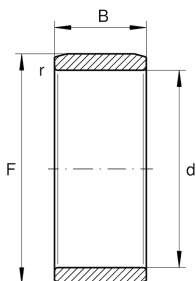

Техническая информация

Ваш текущий вариант продукта

Lubrication hole	Without	без
Special features	Without	без

Основные размеры и рабочие характеристики

d	22 mm	Диаметр отверстия
F	28 mm	Диаметр дорожки качения внутреннего кольца
B	30 mm	Ширина
	0 mm	Диаметр дорожки качения, верхнее отклонение
	-0,012 mm	Диаметр дорожки качения, нижнее отклонение
r_{min}	0,3 mm	Мин. размер монтажной фаски
m	53,6 g	Вес