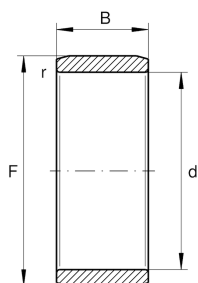

**IR22X28X17-XL** [↗](#)

Внутреннее кольцо

Внутреннее кольцо IR.-XL,
цилиндрическое

X-life

Техническая информация

Ваш текущий вариант продукта

Lubrication hole	Without	без
Special features	Without	без

Основные размеры и рабочие характеристики

d	22 mm	Диаметр отверстия
F	28 mm	Диаметр дорожки качения внутреннего кольца
B	17 mm	Ширина
	0 mm	Диаметр дорожки качения, верхнее отклонение
	-0,012 mm	Диаметр дорожки качения, нижнее отклонение
r _{min}	0,3 mm	Мин. размер монтажной фаски
m	29,8 g	Вес