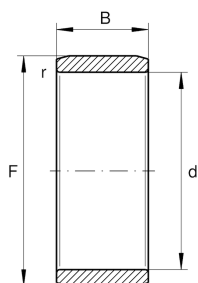

**IR22X26X16-XL** [↗](#)

Внутреннее кольцо

Внутреннее кольцо IR..-XL,
цилиндрическое

X-life

Техническая информация

Ваш текущий вариант продукта

Lubrication hole	Without	без
Special features	Without	без

Основные размеры и рабочие характеристики

d	22 mm	Диаметр отверстия
F	26 mm	Диаметр дорожки качения внутреннего кольца
B	16 mm	Ширина
	0 mm	Диаметр дорожки качения, верхнее отклонение
	-0,012 mm	Диаметр дорожки качения, нижнее отклонение
r min	0,3 mm	Мин. размер монтажной фаски
m	18,3 g	Вес