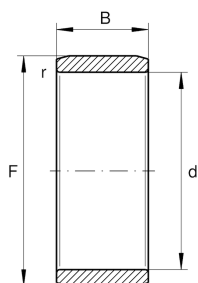

**IR20X25X38,5-XL**

Внутреннее кольцо

Внутреннее кольцо IR..-XL,
цилиндрическое

X-life

Техническая информация

Ваш текущий вариант продукта

Lubrication hole	Without	без
Special features	Without	без

Основные размеры и рабочие характеристики

d	20 mm	Диаметр отверстия
F	25 mm	Диаметр дорожки качения внутреннего кольца
B	38,5 mm	Ширина
	0 mm	Диаметр дорожки качения, верхнее отклонение
	-0,012 mm	Диаметр дорожки качения, нижнее отклонение
r min	0,3 mm	Мин. размер монтажной фаски
m	52,3 g	Вес