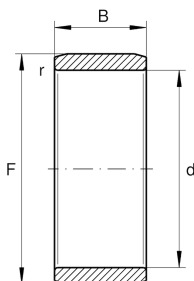

**IR20X25X20-XL** [↗](#)

Внутреннее кольцо

Внутреннее кольцо IR..-XL,
цилиндрическое

X-life

Техническая информация

Ваш текущий вариант продукта

Lubrication hole	Without	без
Special features	Without	без

Основные размеры и рабочие характеристики

d	20 mm	Диаметр отверстия
F	25 mm	Диаметр дорожки качения внутреннего кольца
B	20 mm	Ширина
	0 mm	Диаметр дорожки качения, верхнее отклонение
	-0,012 mm	Диаметр дорожки качения, нижнее отклонение
r min	0,3 mm	Мин. размер монтажной фаски
m	26,8 g	Вес