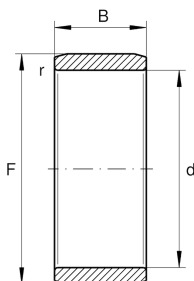

Техническая информация

Ваш текущий вариант продукта

Lubrication hole	Without	без
Special features	Without	без

Основные размеры и рабочие характеристики

d	15 mm	Диаметр отверстия
F	20 mm	Диаметр дорожки качения внутреннего кольца
B	13 mm	Ширина
	0 mm	Диаметр дорожки качения, верхнее отклонение
	-0,012 mm	Диаметр дорожки качения, нижнее отклонение
r min	0,3 mm	Мин. размер монтажной фаски
m	13,27 g	Вес