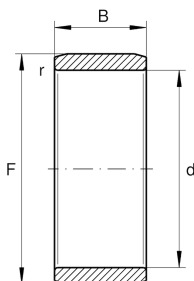

Техническая информация

Ваш текущий вариант продукта

Lubrication hole	Without	без
Special features	Without	без

Основные размеры и рабочие характеристики

d	140 mm	Диаметр отверстия
F	160 mm	Диаметр дорожки качения внутреннего кольца
B	50 mm	Ширина
	-0,017 mm	Диаметр дорожки качения, верхнее отклонение
	-0,037 mm	Диаметр дорожки качения, нижнее отклонение
r min	1,5 mm	Мин. размер монтажной фаски
m	1,78 kg	Вес