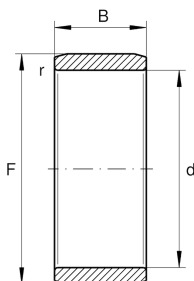

**IR12X15X22,5-XL** [↗](#)

Внутреннее кольцо

Внутреннее кольцо IR..-XL,
цилиндрическое

X-life

Техническая информация

Ваш текущий вариант продукта

Lubrication hole	Without	без
Special features	Without	без

Основные размеры и рабочие характеристики

d	12 mm	Диаметр отверстия
F	15 mm	Диаметр дорожки качения внутреннего кольца
B	22,5 mm	Ширина
	-0,004 mm	Диаметр дорожки качения, верхнее отклонение
	-0,018 mm	Диаметр дорожки качения, нижнее отклонение
r _{min}	0,3 mm	Мин. размер монтажной фаски
m	10,9 g	Вес