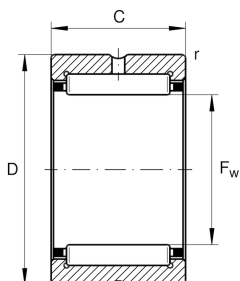

NK30/30-TV-XL [↗](#)

Игольчатый роликоподшипник

Игольчатый роликоподшипник NK, легкая серия

X-life

Техническая информация

Ваш текущий вариант продукта

Lubricant	Without	без
Cage	TV	Пластмассовый сепаратор из PA66
Cage feature	Standard	Стандарт
Tolerance class	PN	Normal (DIN 620-2)

Основные размеры и рабочие характеристики

F_w	30 mm	Прилегающая внутренняя окружность
D	40 mm	Наружный диаметр
C	30 mm	Ширина наружного кольца
C_r	42.000 N	Динамическая грузоподъемность, радиальная
C_{0r}	69.000 N	Статическая грузоподъемность, радиальная
C_{ur}	12.900 N	Предел усталостной нагрузки, радиальный
n_G	14.800 1/min	Предельная частота вращения
n_{gr}	8.200 1/min	Номинальная тепловая частота вращения
m	92,4 g	Вес

Габаритные размеры

r_{min}	0,3 mm	Мин. размер монтажной фаски
-----------	--------	-----------------------------

Диапазон температур

T_{min}	-30 °C	Мин. рабочая температура
T_{max}	120 °C	Макс. рабочая температура

Дополнительная информация

G30X40X4	Манжетное уплотнение
SD30X40X4	Манжетное уплотнение 2

Характеристики

-  Радиальная нагрузка
-  Смазывание пластичной смазкой
-  Смазывание маслом
-  Без уплотнений
-  Компактная конструкция