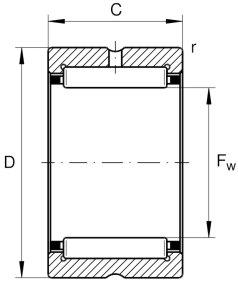


**NK29/20-TV-XL**

Nadellager

Nadellager NK, leichte Reihe

X-life

Teknik bilgiler

Ваш текущий вариант продукта

Fett	Ohne	
Käfig	TV	Kunststoffkäfig aus PA66
Käfig	Norm	
Toleranzklasse	PN	Normal

Основные размеры и рабочие характеристики

F_w	29 mm	Прилегающая внутренняя окружность
D	38 mm	Наружный диаметр
C	20 mm	Ширина наружного кольца
C_r	27.500 N	Динамическая грузоподъемность, радиальная
C_{0r}	39.000 N	Статическая грузоподъемность, радиальная
C_{ur}	7.000 N	Предел усталостной нагрузки, радиальный
n_G	15.300 1/min	Предельная частота вращения
n_{gr}	8.700 1/min	Номинальная тепловая частота вращения
m	0,049 kg	Вес

Габаритные размеры

r_{min}	0,3 mm	Мин. размер монтажной фаски
-----------	--------	-----------------------------

Диапазон температур

T _{min}	-30 °C	Мин. рабочая температура
T _{max}	120 °C	Макс. рабочая температура

Дополнительная информация

G29X38X4 Манжетное уплотнение

Характеристики

-  Радиальная нагрузка
-  Смазывание пластичной смазкой
-  Смазывание маслом
-  Без уплотнений
-  Компактная конструкция