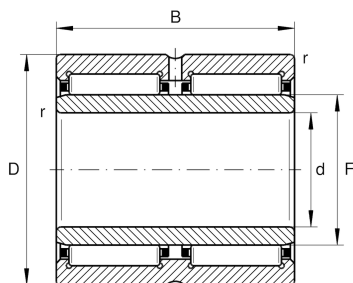

#### Ваш текущий вариант продукта

Cage	Standard	Стандарт
Cage feature	Standard	Стандарт
Special features	Standard	Стандарт
Number of rows	ZW	Double-row design

#### Основные размеры и рабочие характеристики

d	70 mm	Диаметр отверстия
D	100 mm	Наружный диаметр
B	54 mm	Ширина
C <sub>r</sub>	145.000 N	Динамическая грузоподъемность, радиальная
C <sub>0r</sub>	265.000 N	Статическая грузоподъемность, радиальная
C <sub>ur</sub>	48.000 N	Предел усталостной нагрузки, радиальный
n <sub>G</sub>	5.700 1/min	Предельная частота вращения
n <sub>gr</sub>	3.300 1/min	Номинальная тепловая частота вращения
≈m	1,34 kg	Вес

#### Габаритные размеры

F	80 mm	Диаметр дорожки качения внутреннего кольца
r <sub>min</sub>	1 mm	Мин. размер монтажной фаски
s	1 mm	Осевое перемещение