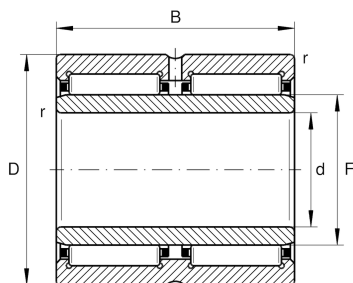

NA6914-ZW-XL [↗](#)

Игольчатый роликоподшипник

Игольчатый роликоподшипник NA69..-ZW-XL, размерная серия 69, двухрядный

X-life

Техническая информация

Ваш текущий вариант продукта

Cage	Standard	Стандарт
Cage feature	Standard	Стандарт
Special features	Standard	Стандарт
Number of rows	ZW	Double-row design

Основные размеры и рабочие характеристики

d	70 mm	Диаметр отверстия
D	100 mm	Наружный диаметр
B	54 mm	Ширина
C _r	145.000 N	Динамическая грузоподъемность, радиальная
C _{0r}	265.000 N	Статическая грузоподъемность, радиальная
C _{ur}	48.000 N	Предел усталостной нагрузки, радиальный
n _G	5.700 1/min	Предельная частота вращения
n _{gr}	3.300 1/min	Номинальная тепловая частота вращения
≈m	1,34 kg	Вес

Габаритные размеры

F	80 mm	Диаметр дорожки качения внутреннего кольца
r _{min}	1 mm	Мин. размер монтажной фаски
s	1 mm	Осевое перемещение

Диапазон температур

T_{min}	-30 °C	Мин. рабочая температура
T_{max}	120 °C	Макс. рабочая температура