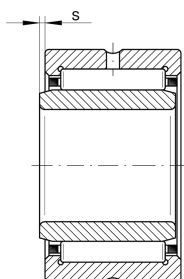

NKI30/30-TV-XL-C2 [↗](#)

Игольчатый роликоподшипник

Игольчатый роликоподшипник NKI, легкая серия

X-life

Техническая информация

Ваш текущий вариант продукта

Cage	TV	Пластмассовый сепаратор из PA66
Coating	Without	без

Основные размеры и рабочие характеристики

d	30 mm	Диаметр отверстия
D	45 mm	Наружный диаметр
B	30 mm	Ширина
C _r	46.000 N	Динамическая грузоподъемность, радиальная
C _{0r}	81.000 N	Статическая грузоподъемность, радиальная
C _{ur}	15.300 N	Предел усталостной нагрузки, радиальный
n _G	12.900 1/min	Limiting speed
n _{gr}	6.600 1/min	Номинальная тепловая частота вращения
≈m	162,94 g	Вес

Габаритные размеры

F	35 mm	Диаметр дорожки качения внутреннего кольца
r _{min}	0,3 mm	Мин. размер монтажной фаски
s	1 mm	Осевое перемещение

Диапазон температур

T_{min}	-30 °C	Мин. рабочая температура
T_{max}	120 °C	Макс. рабочая температура