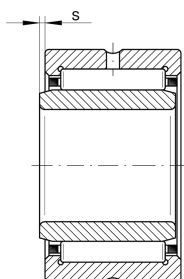

## Ваш текущий вариант продукта

Cage	TV	Пластмассовый сепаратор из PA66
Coating	Without	без

## Основные размеры и рабочие характеристики

d	30 mm	Диаметр отверстия
D	45 mm	Наружный диаметр
B	30 mm	Ширина
C <sub>r</sub>	46.000 N	Динамическая грузоподъемность, радиальная
C <sub>0r</sub>	81.000 N	Статическая грузоподъемность, радиальная
C <sub>ur</sub>	15.300 N	Предел усталостной нагрузки, радиальный
n <sub>G</sub>	12.900 1/min	Limiting speed
n <sub>gr</sub>	6.600 1/min	Номинальная тепловая частота вращения
≈m	162,94 g	Вес

## Габаритные размеры

F	35 mm	Диаметр дорожки качения внутреннего кольца
r <sub>min</sub>	0,3 mm	Мин. размер монтажной фаски
s	1 mm	Осевое перемещение