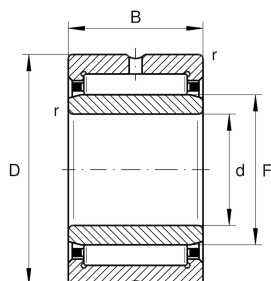

**NKI30/30-TV-ASR3-XL-C2**

Игольчатый роликоподшипник

Игольчатый роликоподшипник NKI, легкая серия

X-life

Техническая информация

Ваш текущий вариант продукта

Cage	TV	Пластмассовый сепаратор из PA66
Tolerance class	PN	Normal (DIN 620-2)
Coating	Without	без
Lubricant	Without	без

Основные размеры и рабочие характеристики

d	30 mm	Диаметр отверстия
D	45 mm	Наружный диаметр
B	30 mm	Ширина
C _r	46.000 N	Динамическая грузоподъемность, радиальная
C _{0r}	81.000 N	Статическая грузоподъемность, радиальная
C _{ur}	15.300 N	Предел усталостной нагрузки, радиальный
n _G	12.900 1/min	Limiting speed
n _{gr}	6.600 1/min	Номинальная тепловая частота вращения
m	165 g	Вес

Габаритные размеры

F	35 mm	Диаметр дорожки качения внутреннего кольца
r _{min}	0,3 mm	Мин. размер монтажной фаски
s	1 mm	Осевое перемещение

Диапазон температур

T_{min}	-30 °C	Мин. рабочая температура
T_{max}	120 °C	Макс. рабочая температура

Характеристики

-  Радиальная нагрузка
-  Смазывание пластичной смазкой
-  Смазывание маслом
-  Без уплотнений
-  Компактная конструкция