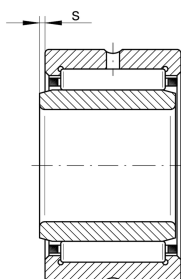

**NKI30/30-TV-ASR3-XL-C2**

Игольчатый роликоподшипник

Игольчатый роликоподшипник NKI, легкая серия

X-life

Техническая информация

Ваш текущий вариант продукта

Cage	TV	Пластмассовый сепаратор из PA66
Tolerance class	PN	Normal (DIN 620-2)
Coating	Without	без
Lubricant	Without	без

Основные размеры и рабочие характеристики

d	30 mm	Диаметр отверстия
D	45 mm	Наружный диаметр
B	30 mm	Ширина
C _r	46.000 N	Динамическая грузоподъемность, радиальная
C _{0r}	81.000 N	Статическая грузоподъемность, радиальная
C _{ur}	15.300 N	Предел усталостной нагрузки, радиальный
n _G	12.900 1/min	Limiting speed
n _{gr}	6.600 1/min	Номинальная тепловая частота вращения
m	165 g	Вес

Габаритные размеры

F	35 mm	Диаметр дорожки качения внутреннего кольца
r _{min}	0,3 mm	Мин. размер монтажной фаски
s	1 mm	Осевое перемещение

Диапазон температур

T_{min}	-30 °C	Мин. рабочая температура
T_{max}	120 °C	Макс. рабочая температура