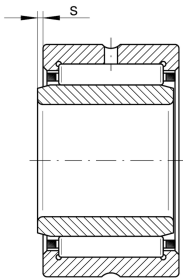

NKI30/20-TV-XL-C4 [↗](#)

Игольчатый роликоподшипник

Игольчатый роликоподшипник NKI, легкая серия

X-life

Техническая информация

Ваш текущий вариант продукта

Cage	TV	Пластмассовый сепаратор из PA66
Coating	Without	без

Основные размеры и рабочие характеристики

d	30 mm	Диаметр отверстия
D	45 mm	Наружный диаметр
B	20 mm	Ширина
C _r	31.000 N	Динамическая грузоподъемность, радиальная
C _{0r}	48.500 N	Статическая грузоподъемность, радиальная
C _{ur}	8.600 N	Предел усталостной нагрузки, радиальный
n _G	12.900 1/min	Limiting speed
n _{gr}	6.800 1/min	Номинальная тепловая частота вращения
≈m	106,12 g	Вес

Габаритные размеры

F	35 mm	Диаметр дорожки качения внутреннего кольца
r _{min}	0,3 mm	Мин. размер монтажной фаски
s	0,5 mm	Осевое перемещение

Диапазон температур

T_{min}	-30 °C	Мин. рабочая температура
T_{max}	120 °C	Макс. рабочая температура