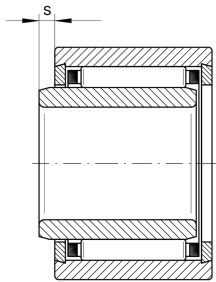

**NKI6/16-TV-XL** [↗](#)

Игольчатый роликоподшипник

Игольчатый роликоподшипник NKI, легкая серия

X-life

Техническая информация

Ваш текущий вариант продукта

Cage	TV	Пластмассовый сепаратор из PA66
Радиальный зазор	CN (Group N)	Normal internal clearance
Coating	Without	без

Основные размеры и рабочие характеристики

d	6 mm	Диаметр отверстия
D	16 mm	Наружный диаметр
B	16 mm	Ширина
C _r	6.600 N	Динамическая грузоподъемность, радиальная
C _{0r}	7.100 N	Статическая грузоподъемность, радиальная
C _{ur}	1.210 N	Предел усталостной нагрузки, радиальный
n _G	31.000 1/min	Limiting speed
n _{gr}	28.000 1/min	Номинальная тепловая частота вращения
≈m	16,9 g	Вес

Габаритные размеры

F	9 mm	Диаметр дорожки качения внутреннего кольца
r _{min}	0,3 mm	Мин. размер монтажной фаски
s	2 mm	Осовое перемещение

Диапазон температур

T_{min}	-30 °C	Мин. рабочая температура
T_{max}	120 °C	Макс. рабочая температура