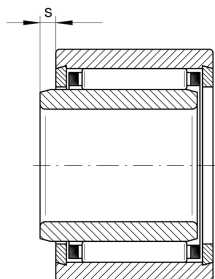

**NKI6/12-TV-XL** [↗](#)

Игольчатый роликоподшипник

Игольчатый роликоподшипник NKI, легкая серия

X-life

Техническая информация

Ваш текущий вариант продукта

Cage	TV	Пластмассовый сепаратор из PA66
Радиальный зазор	CN (Group N)	Normal internal clearance
Coating	Without	без

Основные размеры и рабочие характеристики

d	6 mm	Диаметр отверстия
D	16 mm	Наружный диаметр
B	12 mm	Ширина
C _r	5.100 N	Динамическая грузоподъемность, радиальная
C _{0r}	5.000 N	Статическая грузоподъемность, радиальная
C _{ur}	860 N	Предел усталостной нагрузки, радиальный
n _G	31.000 1/min	Limiting speed
n _{gr}	28.500 1/min	Номинальная тепловая частота вращения
≈m	12,81 g	Вес

Габаритные размеры

F	9 mm	Диаметр дорожки качения внутреннего кольца
r _{min}	0,3 mm	Мин. размер монтажной фаски
s	1,5 mm	Осевое перемещение

Диапазон температур

T_{min}	-30 °C	Мин. рабочая температура
T_{max}	120 °C	Макс. рабочая температура