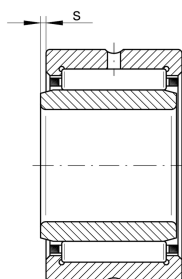

**NKI6/12-TV-XL** [↗](#)

Игольчатый роликоподшипник

Игольчатый роликоподшипник NKI, легкая серия

X-life

Техническая информация

Ваш текущий вариант продукта

Cage	TV	Пластмассовый сепаратор из PA66
Радиальный зазор	CN (Group N)	Normal internal clearance
Coating	Without	без

Основные размеры и рабочие характеристики

d	6 mm	Диаметр отверстия
D	16 mm	Наружный диаметр
B	12 mm	Ширина
C _r	5.100 N	Динамическая грузоподъемность, радиальная
C _{0r}	5.000 N	Статическая грузоподъемность, радиальная
C _{ur}	860 N	Предел усталостной нагрузки, радиальный
n _G	31.000 1/min	Limiting speed
n _{gr}	28.500 1/min	Номинальная тепловая частота вращения
≈m	12,81 g	Вес

Габаритные размеры

F	9 mm	Диаметр дорожки качения внутреннего кольца
r _{min}	0,3 mm	Мин. размер монтажной фаски
s	1,5 mm	Осевое перемещение

Диапазон температур

T_{min}	-30 °C	Мин. рабочая температура
T_{max}	120 °C	Макс. рабочая температура