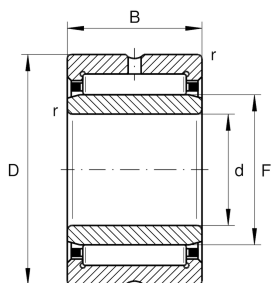

NKI40/20-TV-XL [↗](#)

Игольчатый роликоподшипник

Игольчатый роликоподшипник NKI, легкая серия

X-life

Техническая информация

Ваш текущий вариант продукта

Cage	TV	Пластмассовый сепаратор из PA66
Радиальный зазор	CN (Group N)	Normal internal clearance
Coating	Without	без

Основные размеры и рабочие характеристики

d	40 mm	Диаметр отверстия
D	55 mm	Наружный диаметр
B	20 mm	Ширина
C _r	35.000 N	Динамическая грузоподъемность, радиальная
C _{0r}	62.000 N	Статическая грузоподъемность, радиальная
C _{ur}	11.000 N	Предел усталостной нагрузки, радиальный
n _G	10.200 1/min	Limiting speed
n _{gr}	5.600 1/min	Номинальная тепловая частота вращения
≈m	0,134 kg	Вес

Габаритные размеры

F	45 mm	Диаметр дорожки качения внутреннего кольца
r _{min}	0,3 mm	Мин. размер монтажной фаски
s	0,5 mm	Осевое перемещение

Диапазон температур

T_{min}	-30 °C	Мин. рабочая температура
T_{max}	120 °C	Макс. рабочая температура