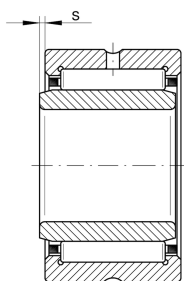

NKI40/20-TV-XL [↗](#)

Игольчатый роликоподшипник

Игольчатый роликоподшипник NKI, легкая серия

X-life

Техническая информация

Ваш текущий вариант продукта

Cage	TV	Пластмассовый сепаратор из PA66
Радиальный зазор	CN (Group N)	Normal internal clearance
Coating	Without	без

Основные размеры и рабочие характеристики

d	40 mm	Диаметр отверстия
D	55 mm	Наружный диаметр
B	20 mm	Ширина
C _r	35.000 N	Динамическая грузоподъемность, радиальная
C _{0r}	62.000 N	Статическая грузоподъемность, радиальная
C _{ur}	11.000 N	Предел усталостной нагрузки, радиальный
n _G	10.200 1/min	Limiting speed
n _{gr}	5.600 1/min	Номинальная тепловая частота вращения
≈m	0,134 kg	Вес

Габаритные размеры

F	45 mm	Диаметр дорожки качения внутреннего кольца
r _{min}	0,3 mm	Мин. размер монтажной фаски
s	0,5 mm	Осевое перемещение

Диапазон температур

T_{min}	-30 °C	Мин. рабочая температура
T_{max}	120 °C	Макс. рабочая температура