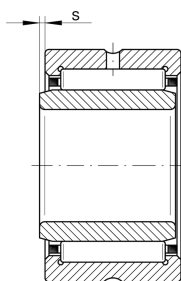

NKI30/20-TV-XL [↗](#)

Игольчатый роликоподшипник

Игольчатый роликоподшипник NKI, легкая серия

X-life

Техническая информация

Ваш текущий вариант продукта

Cage	TV	Пластмассовый сепаратор из PA66
Радиальный зазор	CN (Group N)	Normal internal clearance
Coating	Without	без

Основные размеры и рабочие характеристики

d	30 mm	Диаметр отверстия
D	45 mm	Наружный диаметр
B	20 mm	Ширина
C _r	31.000 N	Динамическая грузоподъемность, радиальная
C _{0r}	48.500 N	Статическая грузоподъемность, радиальная
C _{ur}	8.600 N	Предел усталостной нагрузки, радиальный
n _G	12.900 1/min	Limiting speed
n _{gr}	6.800 1/min	Номинальная тепловая частота вращения
≈m	106,53 g	Вес

Габаритные размеры

F	35 mm	Диаметр дорожки качения внутреннего кольца
r _{min}	0,3 mm	Мин. размер монтажной фаски
s	0,5 mm	Осевое перемещение

Диапазон температур

T_{min}	-30 °C	Мин. рабочая температура
T_{max}	120 °C	Макс. рабочая температура