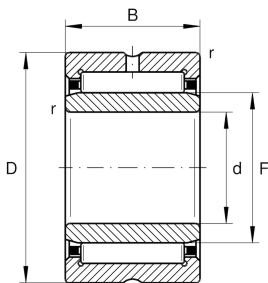

NKI28/20-TV-XL [↗](#)

Игольчатый роликоподшипник

Игольчатый роликоподшипник NKI, легкая серия

X-life

Техническая информация

Ваш текущий вариант продукта

Cage	TV	Пластмассовый сепаратор из PA66
Радиальный зазор	CN (Group N)	Normal internal clearance
Coating	Without	без

Основные размеры и рабочие характеристики

d	28 mm	Диаметр отверстия
D	42 mm	Наружный диаметр
B	20 mm	Ширина
C _r	29.500 N	Динамическая грузоподъемность, радиальная
C _{0r}	44.500 N	Статическая грузоподъемность, радиальная
C _{ur}	8.000 N	Предел усталостной нагрузки, радиальный
n _G	14.000 1/min	Limiting speed
n _{gr}	7.500 1/min	Номинальная тепловая частота вращения
≈m	91,412 g	Вес

Габаритные размеры

F	32 mm	Диаметр дорожки качения внутреннего кольца
r _{min}	0,3 mm	Мин. размер монтажной фаски
s	1 mm	Осовое перемещение

Диапазон температур

T_{min}	-30 °C	Мин. рабочая температура
T_{max}	120 °C	Макс. рабочая температура