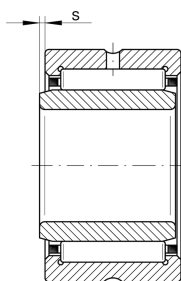

#### Ваш текущий вариант продукта

Cage	TV	Пластмассовый сепаратор из PA66
Радиальный зазор	CN (Group N)	Normal internal clearance
Coating	Without	без

#### Основные размеры и рабочие характеристики

d	25 mm	Диаметр отверстия
D	38 mm	Наружный диаметр
B	20 mm	Ширина
C <sub>r</sub>	27.500 N	Динамическая грузоподъемность, радиальная
C <sub>0r</sub>	39.000 N	Статическая грузоподъемность, радиальная
C <sub>ur</sub>	7.000 N	Предел усталостной нагрузки, радиальный
n <sub>G</sub>	15.300 1/min	Limiting speed
n <sub>gr</sub>	8.100 1/min	Номинальная тепловая частота вращения
≈m	0,075 kg	Вес

#### Габаритные размеры

F	29 mm	Диаметр дорожки качения внутреннего кольца
r <sub>min</sub>	0,3 mm	Мин. размер монтажной фаски
s	1 mm	Осевое перемещение