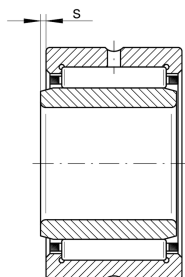

**NA4828-XL**

Игольчатый роликоподшипник

Игольчатый роликоподшипник NA48..-XL, однорядный, с внутренним кольцом, наружное кольцо с 2 бортами

X-life

Техническая информация

Ваш текущий вариант продукта

Cage	Standard	Стандарт
Coating	Without	без

Основные размеры и рабочие характеристики

d	140 mm	Диаметр отверстия
D	175 mm	Наружный диаметр
B	35 mm	Ширина
C _r	136.000 N	Динамическая грузоподъемность, радиальная
C _{0r}	325.000 N	Статическая грузоподъемность, радиальная
C _{ur}	51.000 N	Предел усталостной нагрузки, радиальный
n _G	3.050 1/min	Limiting speed
n _{gr}	1.810 1/min	Номинальная тепловая частота вращения
m	1,9 kg	Вес

Габаритные размеры

F	155 mm	Диаметр дорожки качения внутреннего кольца
r _{min}	1,1 mm	Мин. размер монтажной фаски
s	1 mm	Осевое перемещение

Диапазон температур

T_{min}	-30 °C	Мин. рабочая температура
T_{max}	120 °C	Макс. рабочая температура