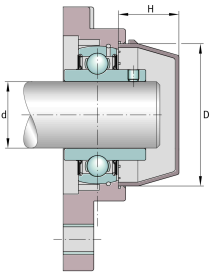

### Main dimensions

d	50 mm	Inner diameter
D	91,8 mm	Outer diameter
H	46,6 mm	Height of cap
≈m	41,87 g	Weight